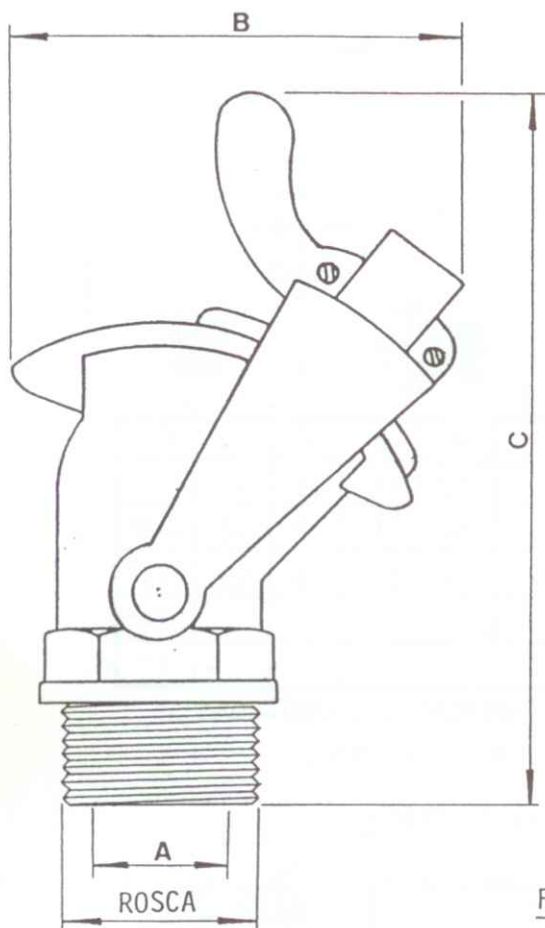

GRIFO RAPID "VERTEDERO"

(SIN GOTEO, CON PALANCA)

DE APERTURA RAPIDA, INDICADO PARA LIQUIDOS DENSOS; BARNICES, ACEITES
JARABES, ALQUITRANES, PINTURAS, GRANULADOS, ETC.

SOBRE DEMANDA:

- CON OTRAS ROSCAS, N.P.T., METRICO, ETC.
- PLETINA EN CUALQUIER NORMA,
- PALANCA PARA MANDO A DISTANCIA, MANUAL O AUTOMATICA.

ROSCA	A	B	C	LATON	BRONCE
3/8"					
1/2"	13	65	130		
3/4"	18	78	135		
1"	21	83	144		
1"1/4	28	91	154		
1"1/2	33	109	180		
2"	44	133	195		
2"1/2	58	160	210		
3"	73	180	230		
4"	95	220	270		

Fig. 287